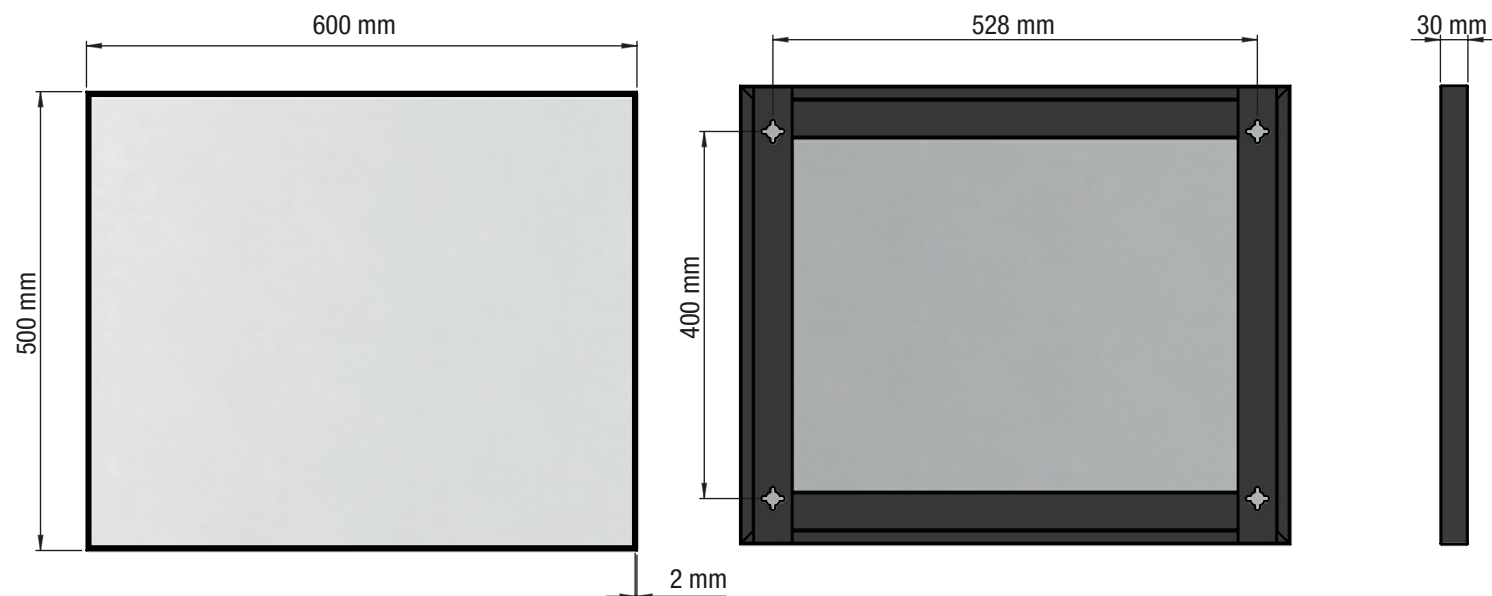

**FROST**  
DENMARK

UNU MIRROR  
U4135

Fitting instruction  
Montageanleitung  
Monteringsvejledning  
Monteringsvægledning  
Montage hanleiding  
Manuel de montage

U4135-B

U4135-W

**Material:** Aluminium  
**Design:** Bønnelycke mdd  
**Manufacturer:** FROST A/S