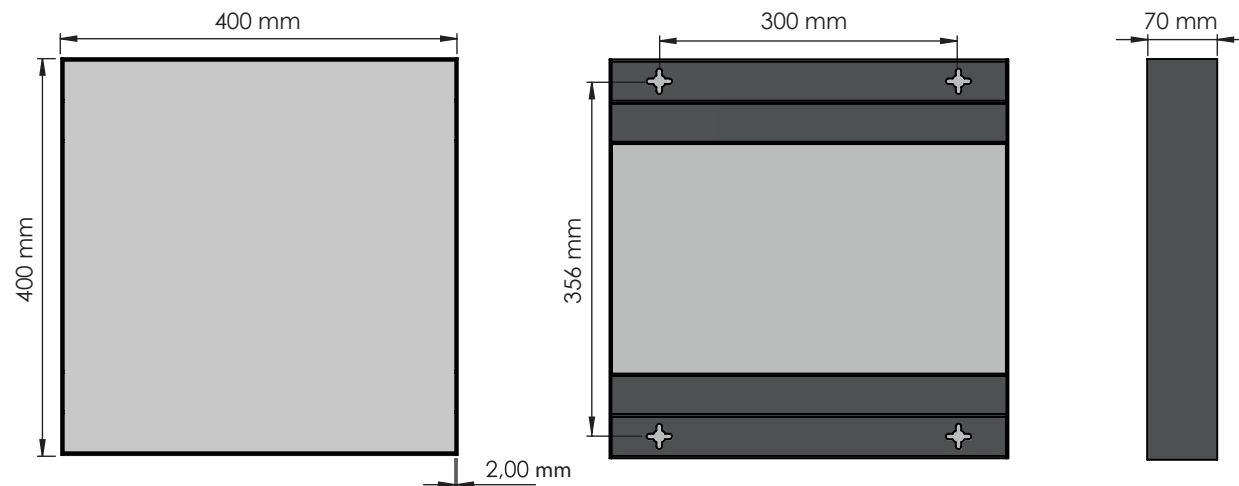

FROST

DENMARK

UNU MIRROR
U4132

Fitting instruction
Montageanleitung
Monteringsvejledning
Monteringsvægledning
Montage hanleiding
Manuel de montage

Matt Black:
U4132-B

Matt White:
U4132-W

Material: Aluminium
Design: Bønnelycke mdd
Manufacturer: FROST A/S