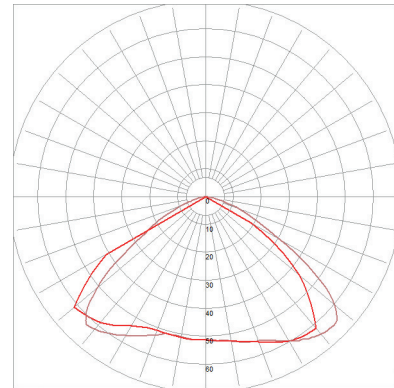

LAMPE GRAS N°222

de Bernard-Albin Gras

FICHE TECHNIQUE

TECHNICAL SHEET

APPLIQUE

WALL LAMP

Matériaux Material	Acier Steel
Poids Weight	1,6 kg
Embase Base	70 x 90 mm
Réflecteur conseillé Recommended shade	Classic
Emballage Packaging	560 x 340 x 210 mm
IP IP	20

Tension Voltage	220/240V
Classe Class	2
Watt Watt	15W
Type d'ampoule Bulb type	E14 LED
Lumens Lumens output	177,74 lm (valeur indicative) 177,74 lm (indicative data)
Driver Driver	NA
Câble Wire	Tissu, longueur : 2300 mm Fabric, length : 2300 mm
Interrupteur Switch	Sur le câble On the cable
Distance interrupteur Switch distance	2000 mm 300 mm
Fiches Plug	C

CORPS BODY

COULEURS DES RÉFLECTEURS SHADES COLORS

RÉFLECTEURS SHADES

LAMPE GRAS (classic)

de Bernard-Albin Gras

FICHE TECHNIQUE TECHNICAL SHEET

DONNÉES PHOTOMÉTRIQUES PHOTOMETRIC DATA

Flux **177,74 lm**
(valeur indicative)
(indicative data)

Tc **NA**

CRI **NA**

Ampoule testée **E14**
Tested lamp **Led filament**
4 W
320 lumens
2700 K

CLASSIC
ROUND SHADE

Flux **220,98 lm**
(valeur indicative)
(indicative data)

Tc **NA**

CRI **NA**

Ampoule testée **E14**
Tested lamp **Led filament**
4 W
320 lumens
2700 K