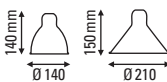

LAMPE GRAS N°222

de Bernard-Albin Gras

FICHE TECHNIQUE

TECHNICAL SHEET

APPLIQUE

WALL LAMP

Matériaux Material	Acier Steel
Poids Weight	1,6 kg
Embase Base	70 x 90 mm
Réflecteur conseillé Recommended shade	Classic
Emballage Packaging	560 x 340 x 210 mm
IP IP	20

Tension Voltage	220/240V
Classe Class	2
Watt Watt	15W
Type d'ampoule Bulb type	E14 LED
Lumens Lumens output	177,74 lm (valeur indicative) 177,74 lm (indicative data)
Driver Driver	NA
Câble Wire	Tissu, longueur : 2300 mm Fabric, length : 2300 mm
Interrupteur Switch	Sur le câble On the cable
Distance interrupteur Switch distance	2000 mm 300 mm
Fiches Plug	C

CORPS BODY

COULEURS DES RÉFLECTEURS SHADES COLORS

RÉFLECTEURS SHADES

LAMPE GRAS (classic)

de Bernard-Albin Gras

FICHE TECHNIQUE TECHNICAL SHEET

DONNÉES PHOTOMÉTRIQUES PHOTOMETRIC DATA

Flux **177,74 lm**
(valeur indicative)
(indicative data)

Tc **NA**

CRI **NA**

Ampoule testée **E14**
Tested lamp **Led filament**
4 W
320 lumens
2700 K

CLASSIC
ROUND SHADE

Flux **220,98 lm**
(valeur indicative)
(indicative data)

Tc **NA**

CRI **NA**

Ampoule testée **E14**
Tested lamp **Led filament**
4 W
320 lumens
2700 K