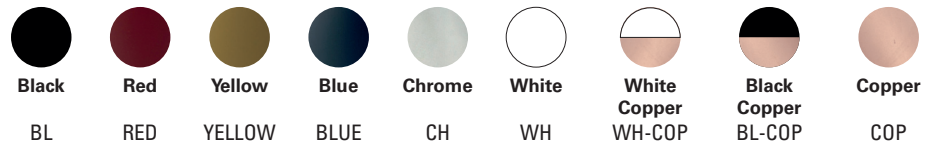

LAMPE GRAS N°222

de Bernard-Albin Gras

FICHE TECHNIQUE

TECHNICAL SHEET

APPLIQUE

WALL LAMP

Matériaux Material	Acier Steel
Poids Weight	1,6 kg
Embase Base	70 x 90 mm
Réflecteur conseillé Recommended shade	Classic
Emballage Packaging	560 x 340 x 210 mm
IP IP	20

CORPS BODY

COULEURS DES RÉFLECTEURS SHADES COLORS

RÉFLECTEURS SHADES

LAMPE GRAS (classic)

de Bernard-Albin Gras

FICHE TECHNIQUE TECHNICAL SHEET

DONNÉES PHOTOMÉTRIQUES PHOTOMETRIC DATA

Flux **177,74 lm**
(valeur indicative)
(indicative data)

Tc **NA**

CRI **NA**

Ampoule testée **E14**
Tested lamp **Led filament**
4 W
320 lumens
2700 K

CLASSIC
ROUND SHADE

Flux **220,98 lm**
(valeur indicative)
(indicative data)

Tc **NA**

CRI **NA**

Ampoule testée **E14**
Tested lamp **Led filament**
4 W
320 lumens
2700 K