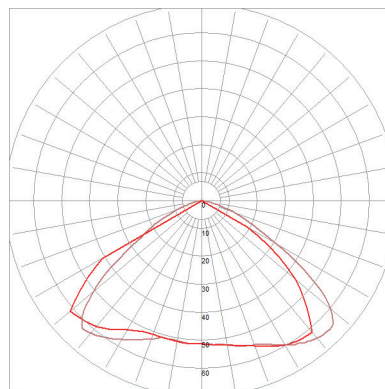

## FICHE TECHNIQUE TECHNICAL SHEET

DONNÉES PHOTOMÉTRIQUES PHOTOMETRIC DATA

**Flux** 177,74 lm  
(valeur indicative)  
(indicative data)

**Tc** NA

**CRI** NA

**Ampoule testée** E14  
Tested lamp **Led filament**  
4 W  
320 lumens  
2700 K

### CLASSIC ROUND SHADE

**Flux** 220,98 lm  
(valeur indicative)  
(indicative data)

**Tc** NA

**CRI** NA

**Ampoule testée** E14  
Tested lamp **Led filament**  
4 W  
320 lumens  
2700 K