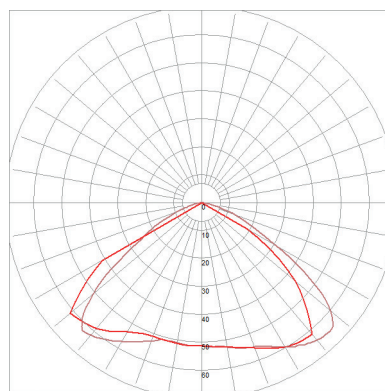

PC

LAMPE GRAS (classic)

de Bernard-Albin Gras

FICHE TECHNIQUE TECHNICAL SHEET

DONNÉES PHOTOMÉTRIQUES PHOTOMETRIC DATA

Flux 177,74 lm
(valeur indicative)
(indicative data)

Tc NA

CRI NA

Ampoule testée E14
Tested lamp **Led filament**
4 W
320 lumens
2700 K

**CLASSIC
ROUND SHADE**

Flux 220,98 lm
(valeur indicative)
(indicative data)

Tc NA

CRI NA

Ampoule testée E14
Tested lamp **Led filament**
4 W
320 lumens
2700 K