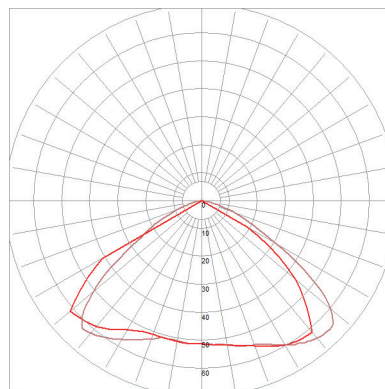

LAMPE GRAS N°205

de Bernard-Albin Gras

FICHE TECHNIQUE

TECHNICAL SHEET

LAMPE DE TABLE TABLE LAMP

Matériaux Material	Acier Steel
Poids Weight	3,6 kg
Embase Base	175 mm
Réflecteur conseillé Recommended shade	Classic
Emballage Packaging	520 x 310 x 230 mm
IP IP	20

DONNÉES PHOTOMÉTRIQUES PHOTOMETRIC DATA

Flux 177,74 lm
(valeur indicative)
(indicative data)

Tc NA

CRI NA

Ampoule testée E14
Tested lamp **Led filament**
4 W
320 lumens
2700 K

**CLASSIC
ROUND SHADE**

Flux 220,98 lm
(valeur indicative)
(indicative data)

Tc NA

CRI NA

Ampoule testée E14
Tested lamp **Led filament**
4 W
320 lumens
2700 K

**CLASSIC
CONIC SHADE**