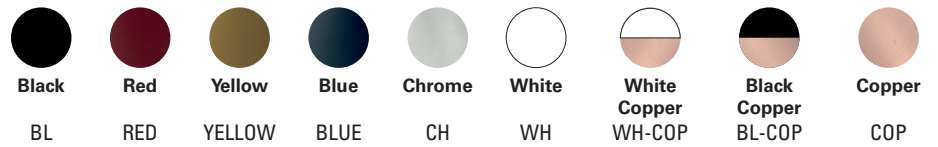

LAMPE GRAS N°205

de Bernard-Albin Gras

FICHE TECHNIQUE

TECHNICAL SHEET

LAMPE DE TABLE TABLE LAMP

Matériaux Material	Acier Steel
Poids Weight	3,6 kg
Embase Base	175 mm
Réflecteur conseillé Recommended shade	Classic
Emballage Packaging	520 x 310 x 230 mm
IP IP	20

CORPS BODY

COULEURS DES RÉFLECTEURS SHADES COLORS

RÉFLECTEURS SHADES

* Dans la limite des stocks disponibles * Within the limit of available stock

LAMPE GRAS (classic)

de Bernard-Albin Gras

FICHE TECHNIQUE TECHNICAL SHEET

DONNÉES PHOTOMÉTRIQUES PHOTOMETRIC DATA

Flux 177,74 lm
(valeur indicative)
(indicative data)

Tc NA

CRI NA

Ampoule testée E14
Tested lamp **Led filament**
4 W
320 lumens
2700 K

**CLASSIC
ROUND SHADE**

Flux 220,98 lm
(valeur indicative)
(indicative data)

Tc NA

CRI NA

Ampoule testée E14
Tested lamp **Led filament**
4 W
320 lumens
2700 K

**CLASSIC
CONIC SHADE**