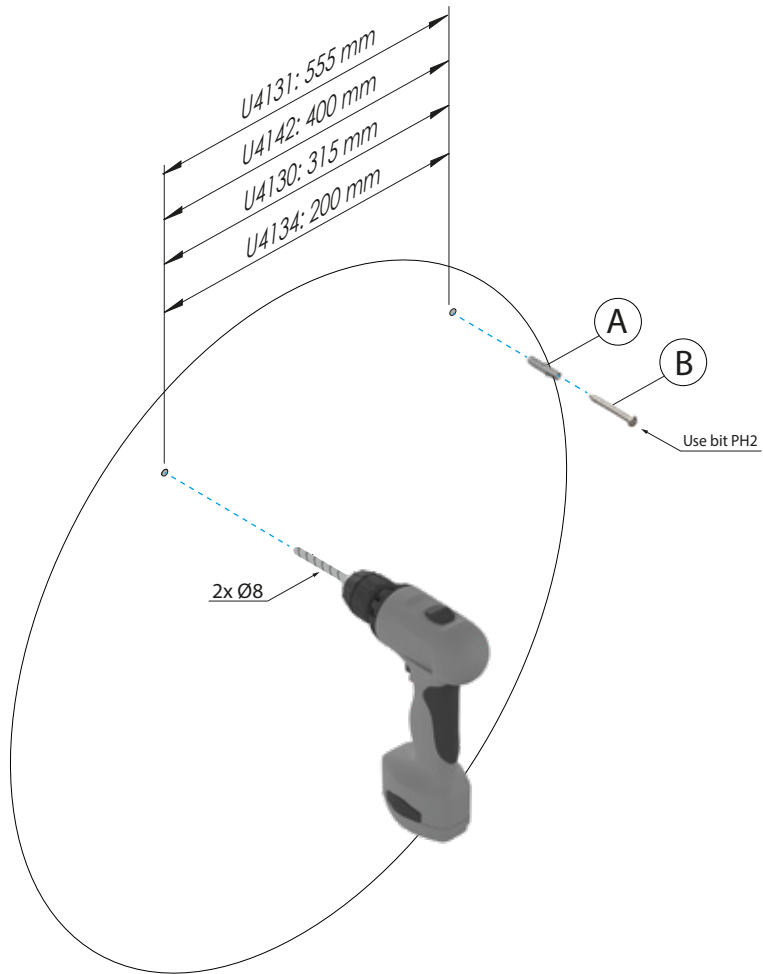

FROST

DENMARK

UNU MIRROR

U4130, U4131, U4134 & U4142

Fitting instruction
 Montageanleitung
 Monteringsvejledning
 Monteringsvægledning
 Montage hanleiding
 Manuel de montage

Material: Aluminium
Design: Bønnelycke mdd
Manufacturer: FROST A/S

- | | |
|---|---|
| 4x | 4x |
|  |  |
| Ø8 - L40 | Ø5 - L40 |
| A | B |