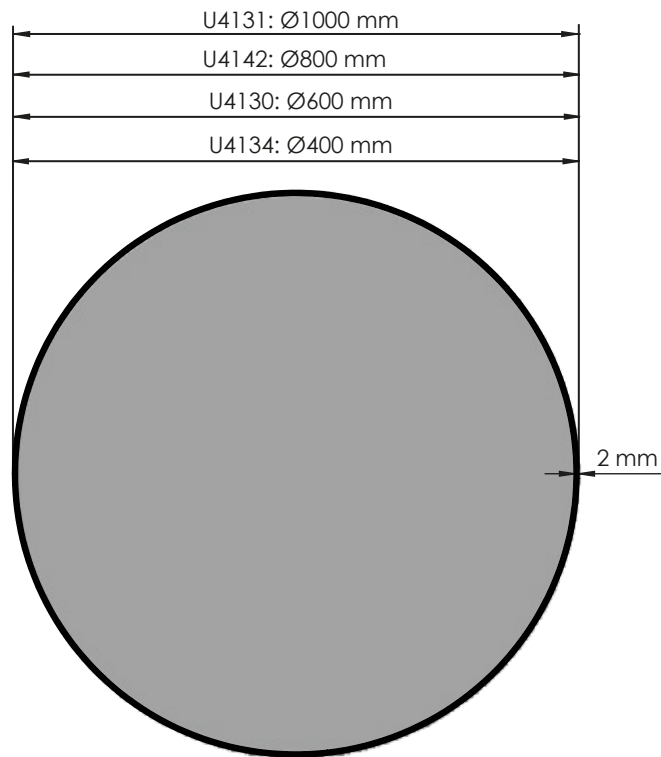

FROST

DENMARK

UNU MIRROR

U4130, U4131, U4134 & U4142

Fitting instruction
 Montageanleitung
 Monteringsvejledning
 Monteringsvægledning
 Montage hanleiding
 Manuel de montage

Material: Aluminium
Design: Bønnelycke mdd
Manufacturer: FROST A/S

- | | |
|---|---|
| 4x | 4x |
|  |  |
| Ø8 - L40 | Ø5 - L40 |
| A | B |