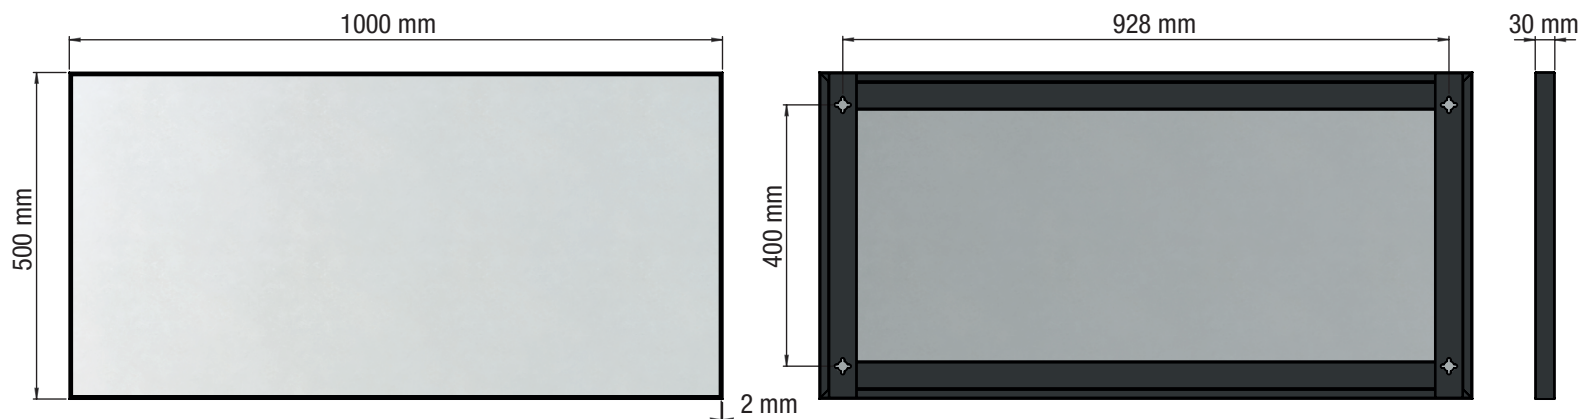

FROST

DENMARK

UNU MIRROR
U4136

Fitting instruction
Montageanleitung
Monteringsvejledning
Monteringsvægledning
Montage hanleiding
Manuel de montage

Matt Black:
U4136-B

Matt White:
U4136-W

Material: Aluminium
Design: Bønnelycke mdd
Manufacturer: FROST A/S