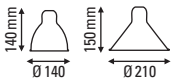

RÉFLECTEURS SHADES

Copper
White

COP-WH

Raw
Copper

COP-RAW

Raw Copper
White

COP-RAW-WH

Brass

BR

Gold

GOL

Bare
(Round & N°304
bathroom only)

Frosted Glass
(Round shade only)

GL