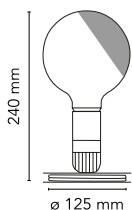

## Lampadina

af Achille Castiglioni , 1972

Bordlampe, der giver direkte, diffus belysning. Soklen, der er fremstillet af anodiseret aluminium, kan bruges til at skjule den overskydende elledning. Lampefatningen i bakelit er lakeret i orange og sorte farver for at matche tænd-/slukkontakten. Den gennemsigtige lampekuppel er delvist sandblæst for at sprede lyset.

Ophæng	Bord
Miljø	Indendørs
Vægt	0.3 Kg
Lyskilder til rådighed	1 x LED E27 2W 2700K 200lm Global Sab. - RF24054- NO DIMM.
Nødstilfælde	Uden
Kontakter	Oscillerende tænd/sluk-kontakt inden i lampefatningen, der kan aktiveres udefra.
Spænding	230V
Strøm	MAX 5W
Batteri	Nej
Strømforsyning medfølger	Ja
Kabellængde	2300 mm
Materialer	Aluminium
Farver	<ul style="list-style-type: none"> <li><span style="display: inline-block; width: 10px; height: 10px; background-color: #006400; border-radius: 50%; margin-right: 5px;"></span> 3299039 - Green NCS-S3050</li> <li><span style="display: inline-block; width: 10px; height: 10px; background-color: #FFFFFF; border-radius: 50%; margin-right: 5px;"></span> F3299009 - White</li> <li><span style="display: inline-block; width: 10px; height: 10px; background-color: #008080; border-radius: 50%; margin-right: 5px;"></span> F3299074 - Turquoise</li> <li><span style="display: inline-block; width: 10px; height: 10px; background-color: #800080; border-radius: 50%; margin-right: 5px;"></span> F3299042 - Violet</li> <li><span style="display: inline-block; width: 10px; height: 10px; background-color: #000000; border-radius: 50%; margin-right: 5px;"></span> F3300000 - Black</li> <li><span style="display: inline-block; width: 10px; height: 10px; background-color: #FF8C00; border-radius: 50%; margin-right: 5px;"></span> F3299075 - Orange</li> </ul>